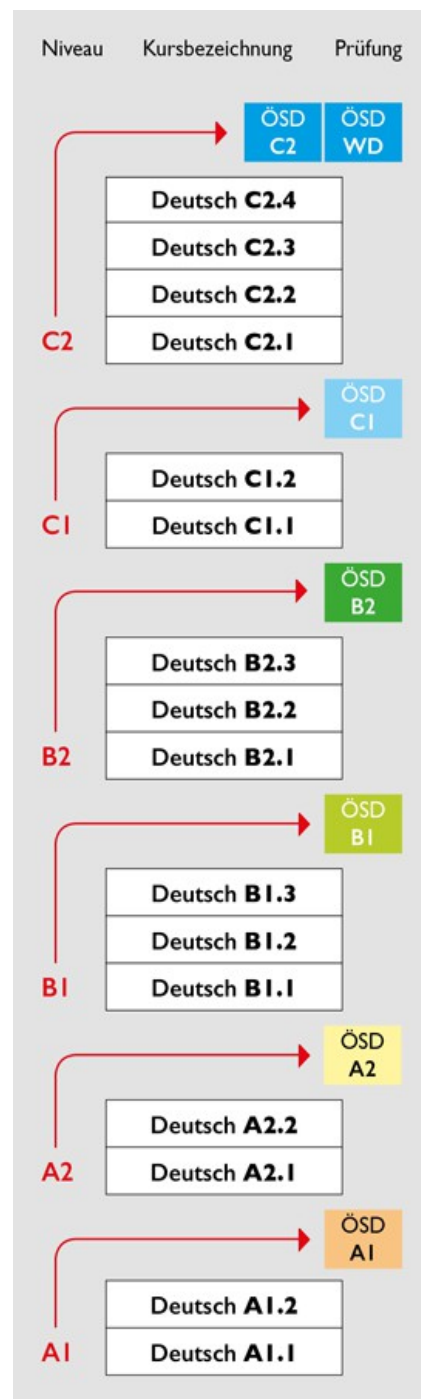

... **sprint** – 3 недели, макс. 6 чел. в группе

Учебные материалы и экзамен ÖSD включены в стоимость

21.01.-8.02 (экзамен 11.02) ... sprint 1

... sprint 1 A1 пн-пт 08:00-09:30	30 ак.ч.	50.000 руб.
... sprint 1 A1 пн-пт 19:00-20:30	30 ак.ч.	50.000 руб.

18.02.-11.03 (экзамен 12.03) ... sprint 2

... sprint 2 A2 пн-пт 08:00-10:00	40 ак.ч.	50.000 руб.
... sprint 2 A2 пн-пт 19:00-21:00	40 ак.ч.	50.000 руб.

11.03.-29.03 (экзамен 31.03) ... sprint 1

... sprint 1 A1 пн-пт 08:00-09:30	30 ак.ч.	50.000 руб.
... sprint 1 A1 пн-пт 19:00-20:30	30 ак.ч.	50.000 руб.

СПЕЦИАЛЬНЫЕ КУРСЫ для взрослых

Разговорная речь 1 (A2-B1) вс 16:45-19:15	30 ак.ч.	20.000 руб.
Разговорная речь 2 (B2-C1) вс 14:00-16:30	30 ак.ч.	20.000 руб.
Грамматика уровень (B1) вс 16:45-19:15	30 ак.ч.	20.000 руб.

МОЛОДЕЖНЫЕ КУРСЫ

A1.1.: пн/чт 16:00-18:30	60 ак.ч.	28.000 руб.
A1.1.: вс 10:00-15:00	60 ак.ч.	28.000 руб.
Грамматика 2 уровень (B1) вс 13:00-15:30	30 ак.ч.	20.000 руб.

СТАНДАРТНЫЕ КУРСЫ для взрослых